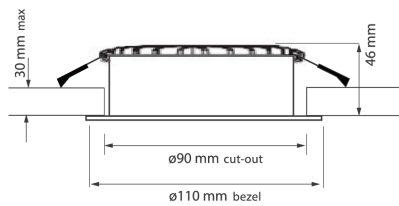

Code	Finish	Size (mm)	Delivered Lumens (lm)	Total System Wattage (W)	Control Gear	Emergency	Colour Temp (°K)	CRI
<b>NEXT DAY DELIVERY</b>								
<b>AXMW/F/0850/4K8</b>	White	ø 110	850	9	Fixed Output	No	Switchable	>80
<b>AXMW/F/0850/4K8/EM</b>	White	ø 110	850	9	Fixed Output	Yes	Switchable	>80
<b>AXMW/D/0850/4K8</b>	White	ø 110	850	9	DALI	No	Switchable	>80